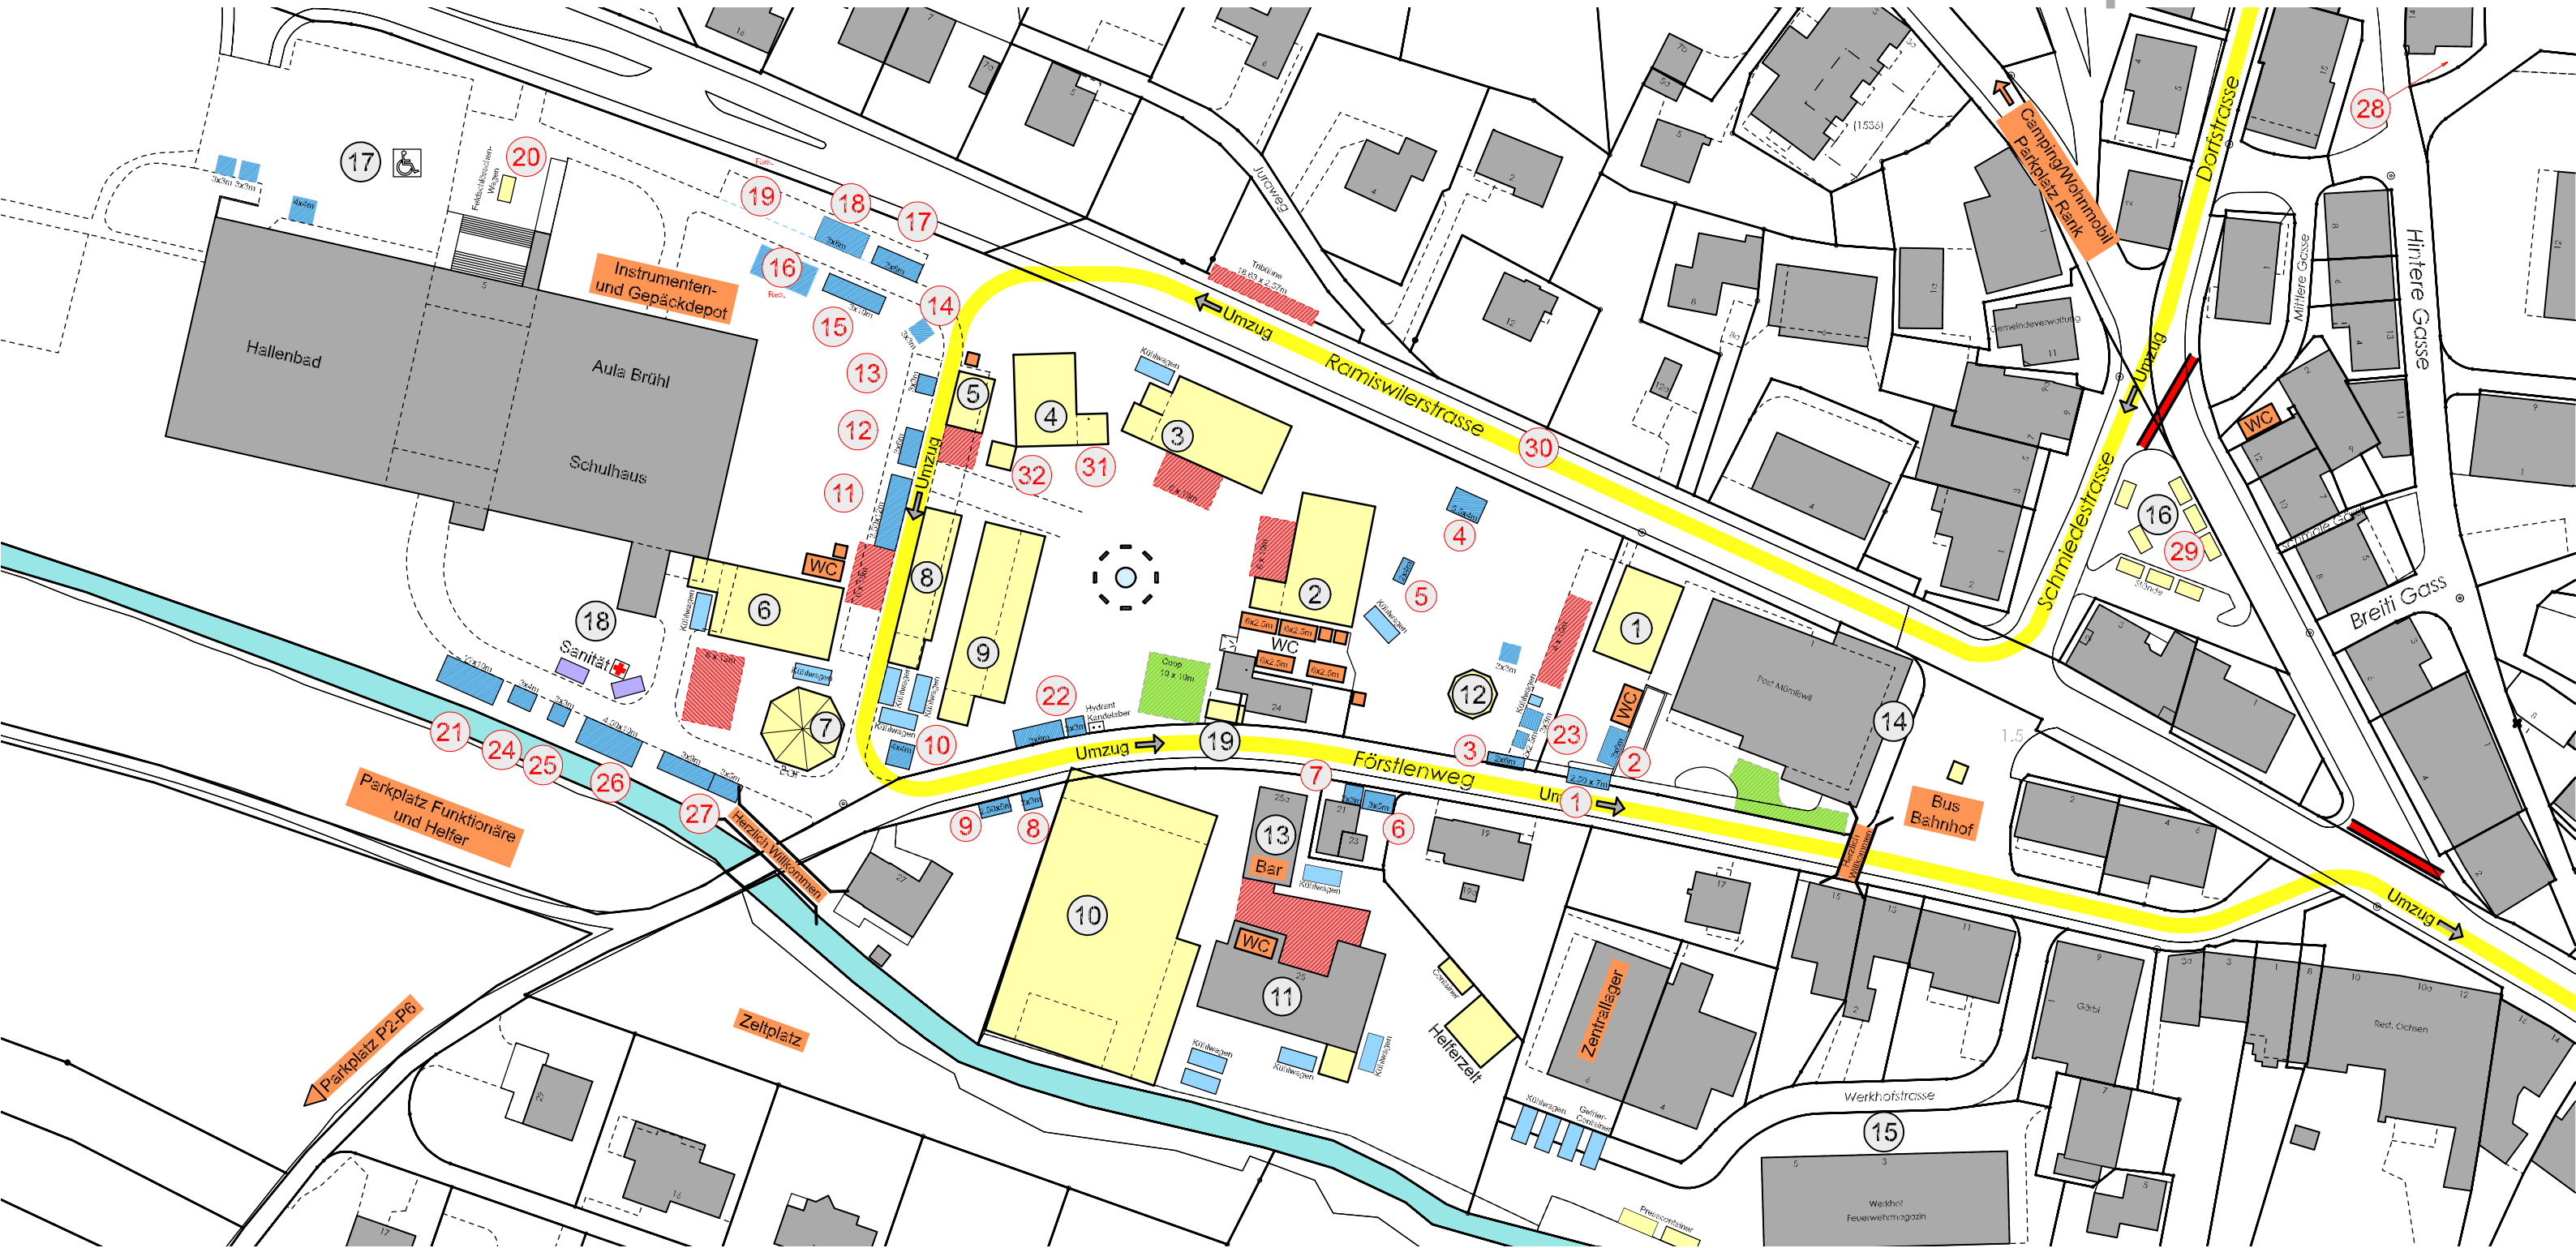

Nordwestschweizerisches Jodlerdörfli

Stand 27.06.2019

Jodlerfest 2019

Situationsplan 1:1000

- | | | | | | | |
|-------------------------------------|--------------------------------------|--------------------------|------------------------|--------------------------------|---------------------------------|---|
| 1 Picknick-Zelt | 9 Chässtube / TSV Mülliswil-Ramiswil | 17 Behinderten-Parkplatz | 1 Ruedi's Musigposcht | 9 Alphüsi AG | 17 U. Häne Confiserie, Stand 2 | 25 Eggenschwiler Fabian / Bader Miriam |
| 2 Hühnerstall / Konkordia Mülliswil | 10 Jodler-Tempel / FC Mülliswil | 18 Samariterposten | 2 Lüscher Walter | 10 Schwingklub M-R | 18 Edelweisstrend GmbH | 26 Märthüsi AG |
| 3 Loch Ness Stübli / Loch Ness | 11 Burestube / Landfrauen | 19 Infostand / Fundbüro | 3 Liebert & Ohm GbR | 11 Landhausmode Kläuser | 19 Reserve | 27 Bayrischer Turmbäcker |
| 4 Picknick-Zelt | 12 Hopfe-Stube / Motoclub Passwang | | 4 Club 30 | 12 Club A.I.D.A. | 20 Hangover 69 | 28 Bader Beni (ausserhalb Areal) |
| 5 Hürimaa-Bar / Franzosenloch | 13 Melk-Bar / Flex12 | | 5 9-er Club | 13 Alpin Natürlich GmbH | 21 Kowi AG | 29 Tambouren M-R (Kirche & Lindenplatz) |
| 6 Schwiizerdörfli / Trend Fabrick | 14 Bancomat | | 6 Bernatone Alphornbau | 14 U. Häne Confiserie, Stand 1 | 22 U. Häne Confiserie, Stand 3 | 30 Lobisei-Tüüfle (mobil, nur an Umzug) |
| 7 Gipfelbar / Unihockey Mülliswil | 15 Einsatzzentrale | | 7 Culinaria Saner GmbH | 15 Aebi Drechslerei AG | 23 Skiclub M-R | 31 Bingo Bongo |
| 8 Schwiizerdörfli / Trend Fabrick | 16 Lindenplatz Treffpunkt Ehrengäste | | 8 Radio Tell | 16 Reserve | 24 Hand-Art, Theres Baumgartner | 32 Gasthof Eintracht Bretzwil |