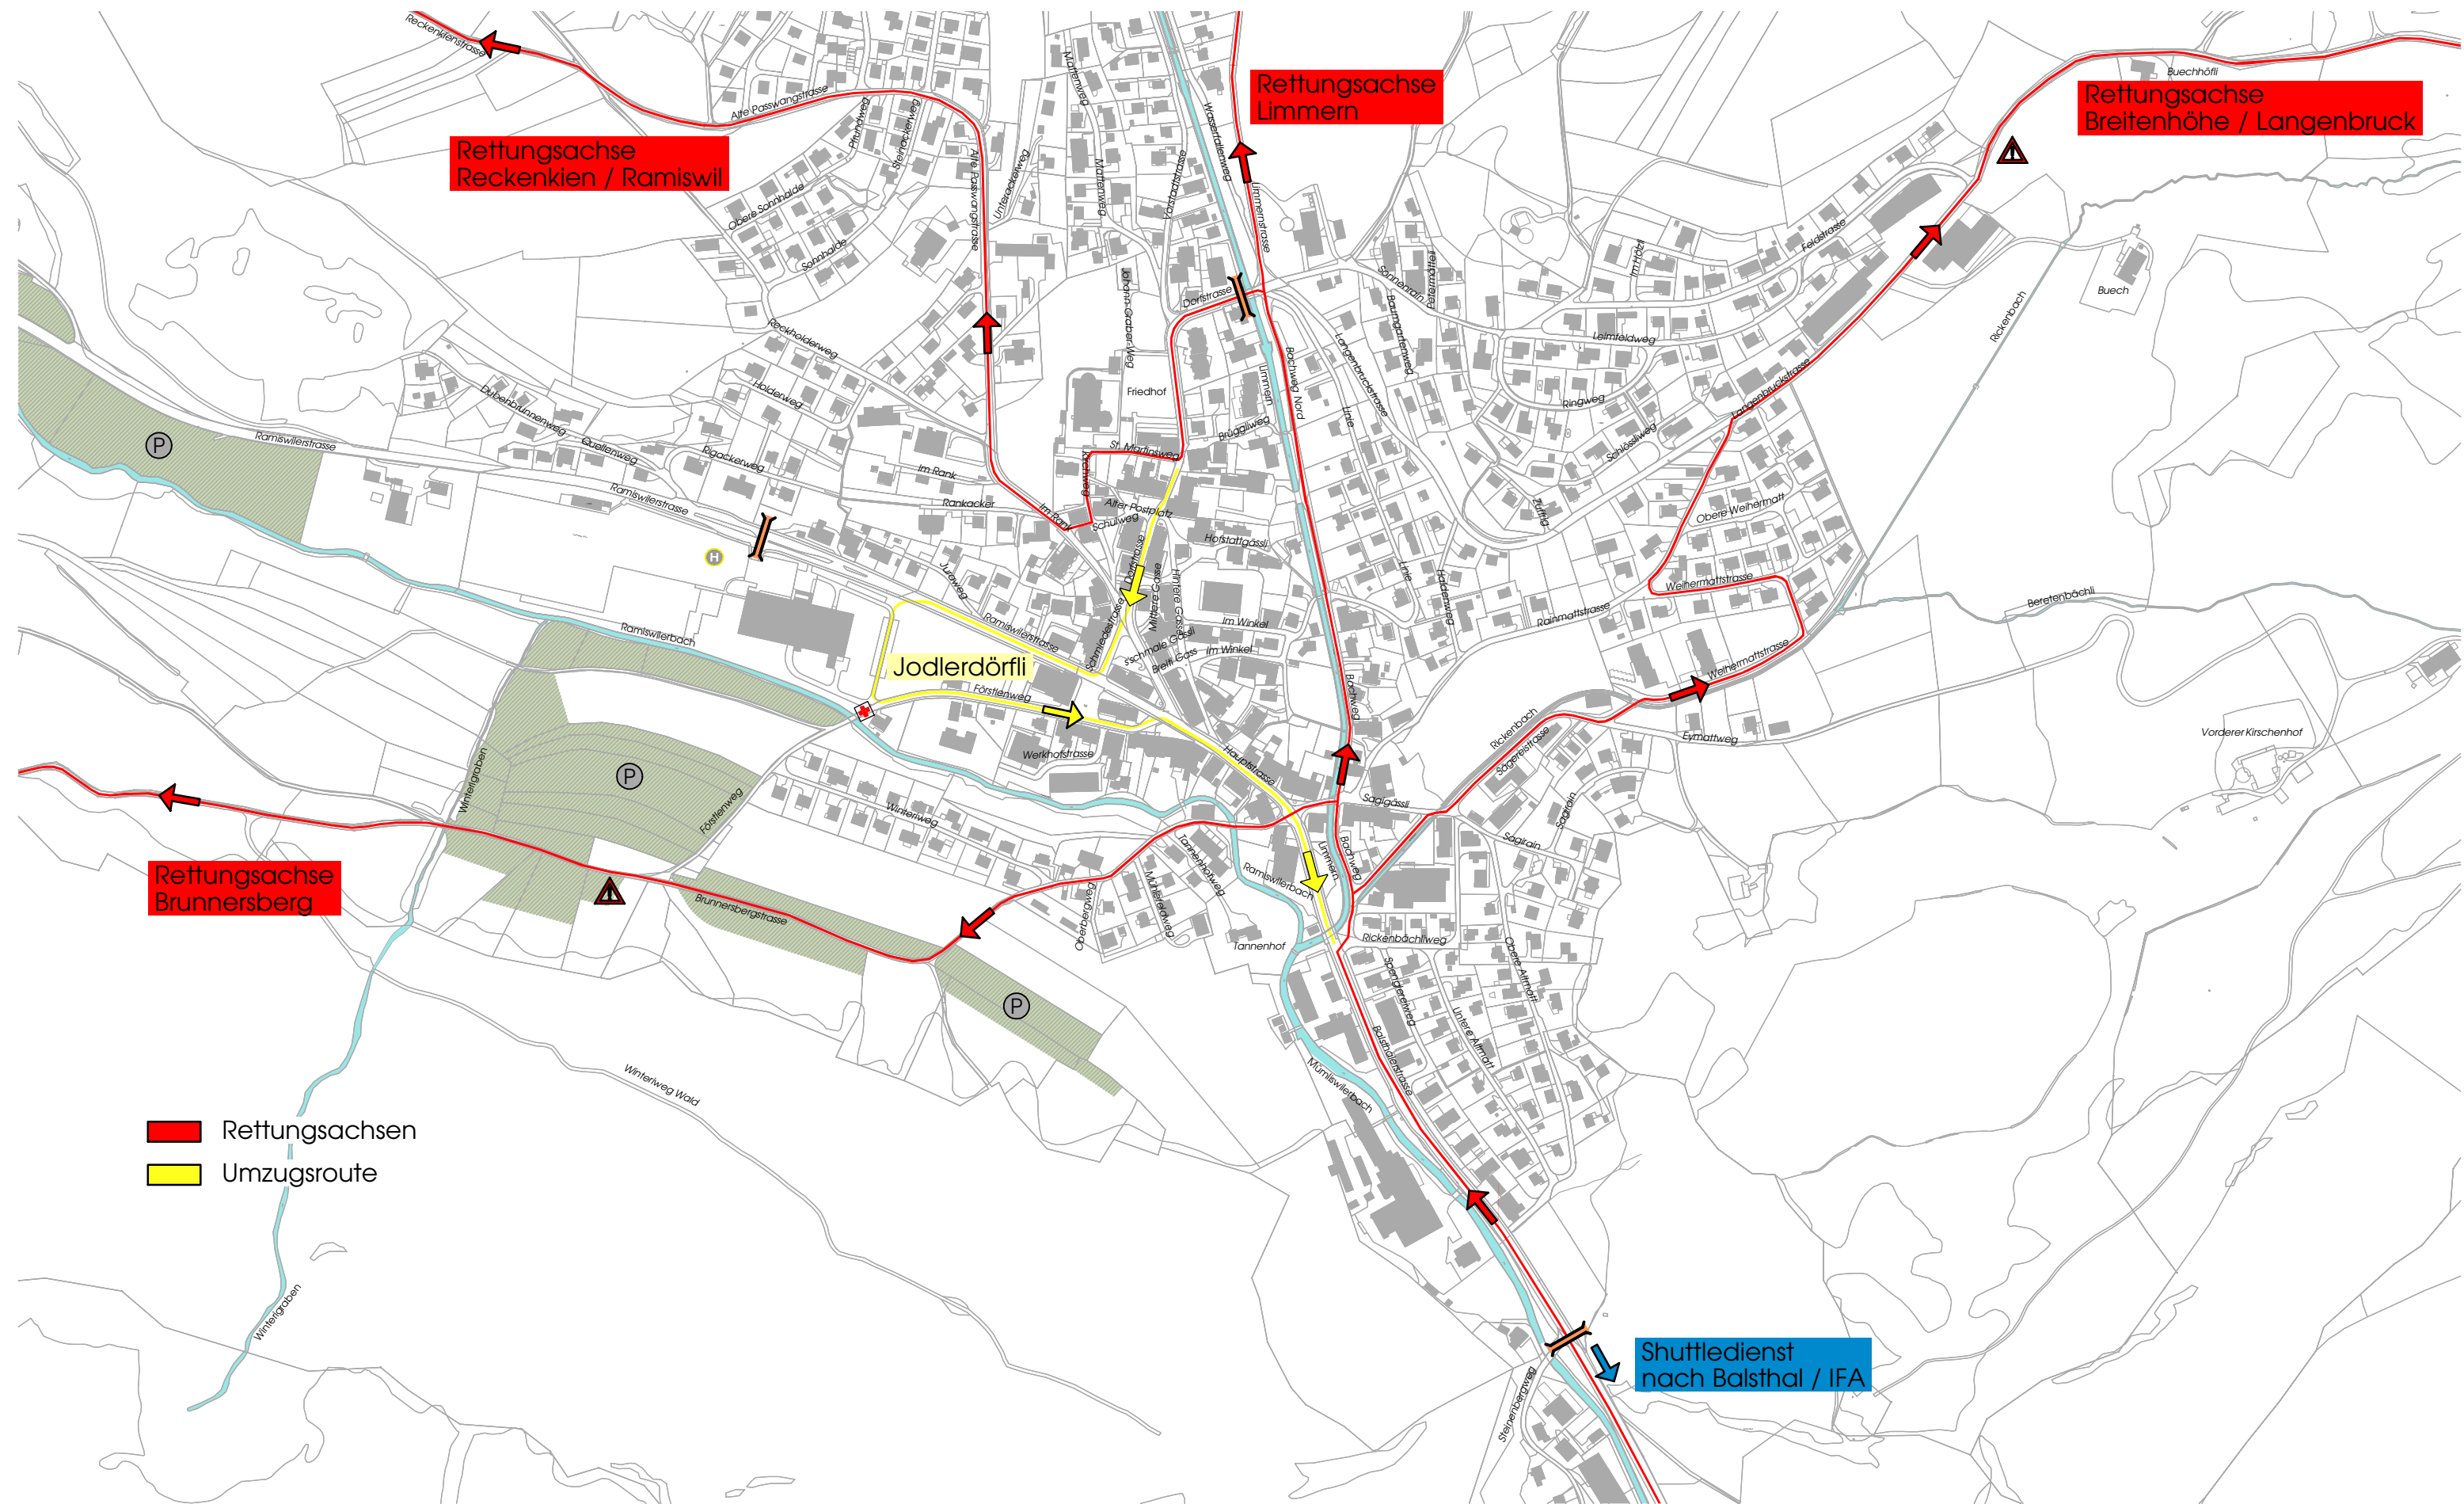

Nordwestschweizerisches Jodlerfest 2019

Umzugsroute/Rettungsachsen Stand 24.04.2019 Situationsplan 1:5000

■ Rettungsachsen
■ Umzugsroute