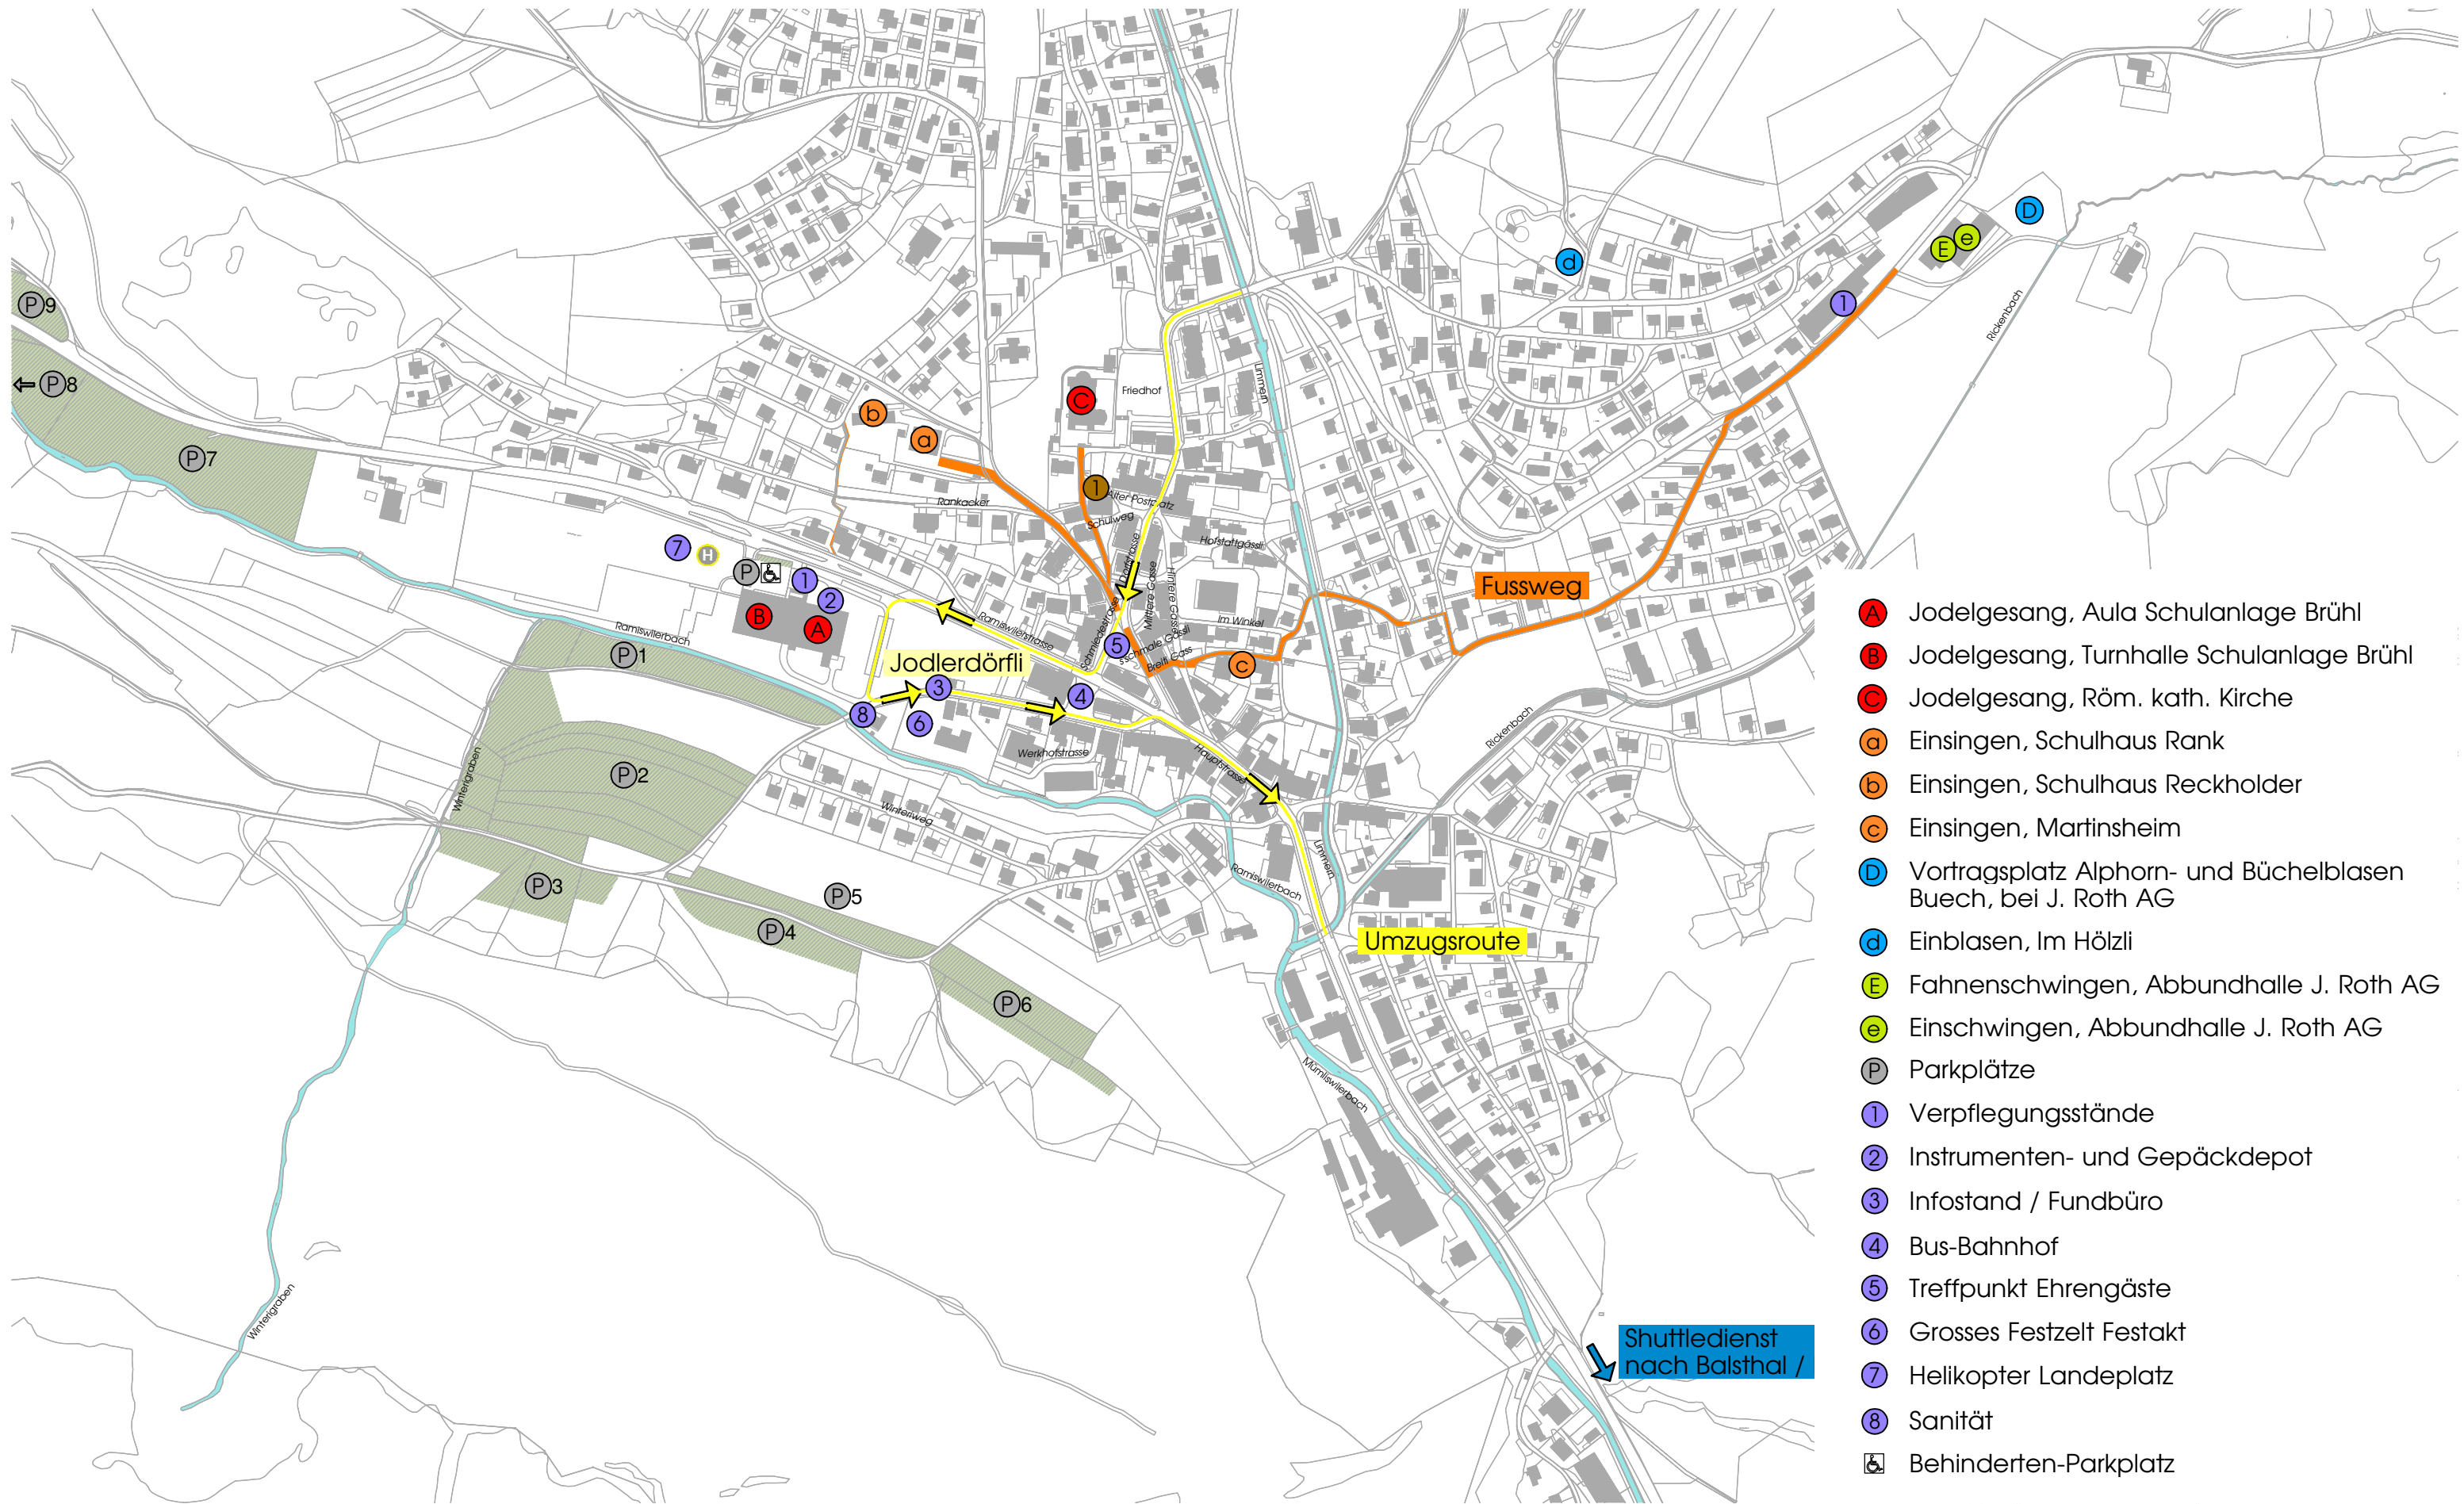

# Nordwestschweizerisches Jodlerfest 2019

Mümliswil-Ramiswil

Stand 24.04.2019

# Jodlerfest 2019

Übersichtsplan 1:5000

- A** Jodelgesang, Aula Schulanlage Brühl
- B** Jodelgesang, Turnhalle Schulanlage Brühl
- C** Jodelgesang, Röm. kath. Kirche
- a** Einsingen, Schulhaus Rank
- b** Einsingen, Schulhaus Reckholder
- c** Einsingen, Martinsheim
- D** Vortragsplatz Alphorn- und Büchelblasen Buech, bei J. Roth AG
- d** Einblasen, Im Hölzli
- E** Fahenschwingen, Abbundhalle J. Roth AG
- e** Einschwingen, Abbundhalle J. Roth AG
- P** Parkplätze
- 1** Verpflegungsstände
- 2** Instrumenten- und Gepäckdepot
- 3** Infostand / Fundbüro
- 4** Bus-Bahnhof
- 5** Treffpunkt Ehrengäste
- 6** Grosses Festzelt Festakt
- 7** Helikopter Landeplatz
- 8** Sanität
- ♿** Behinderten-Parkplatz