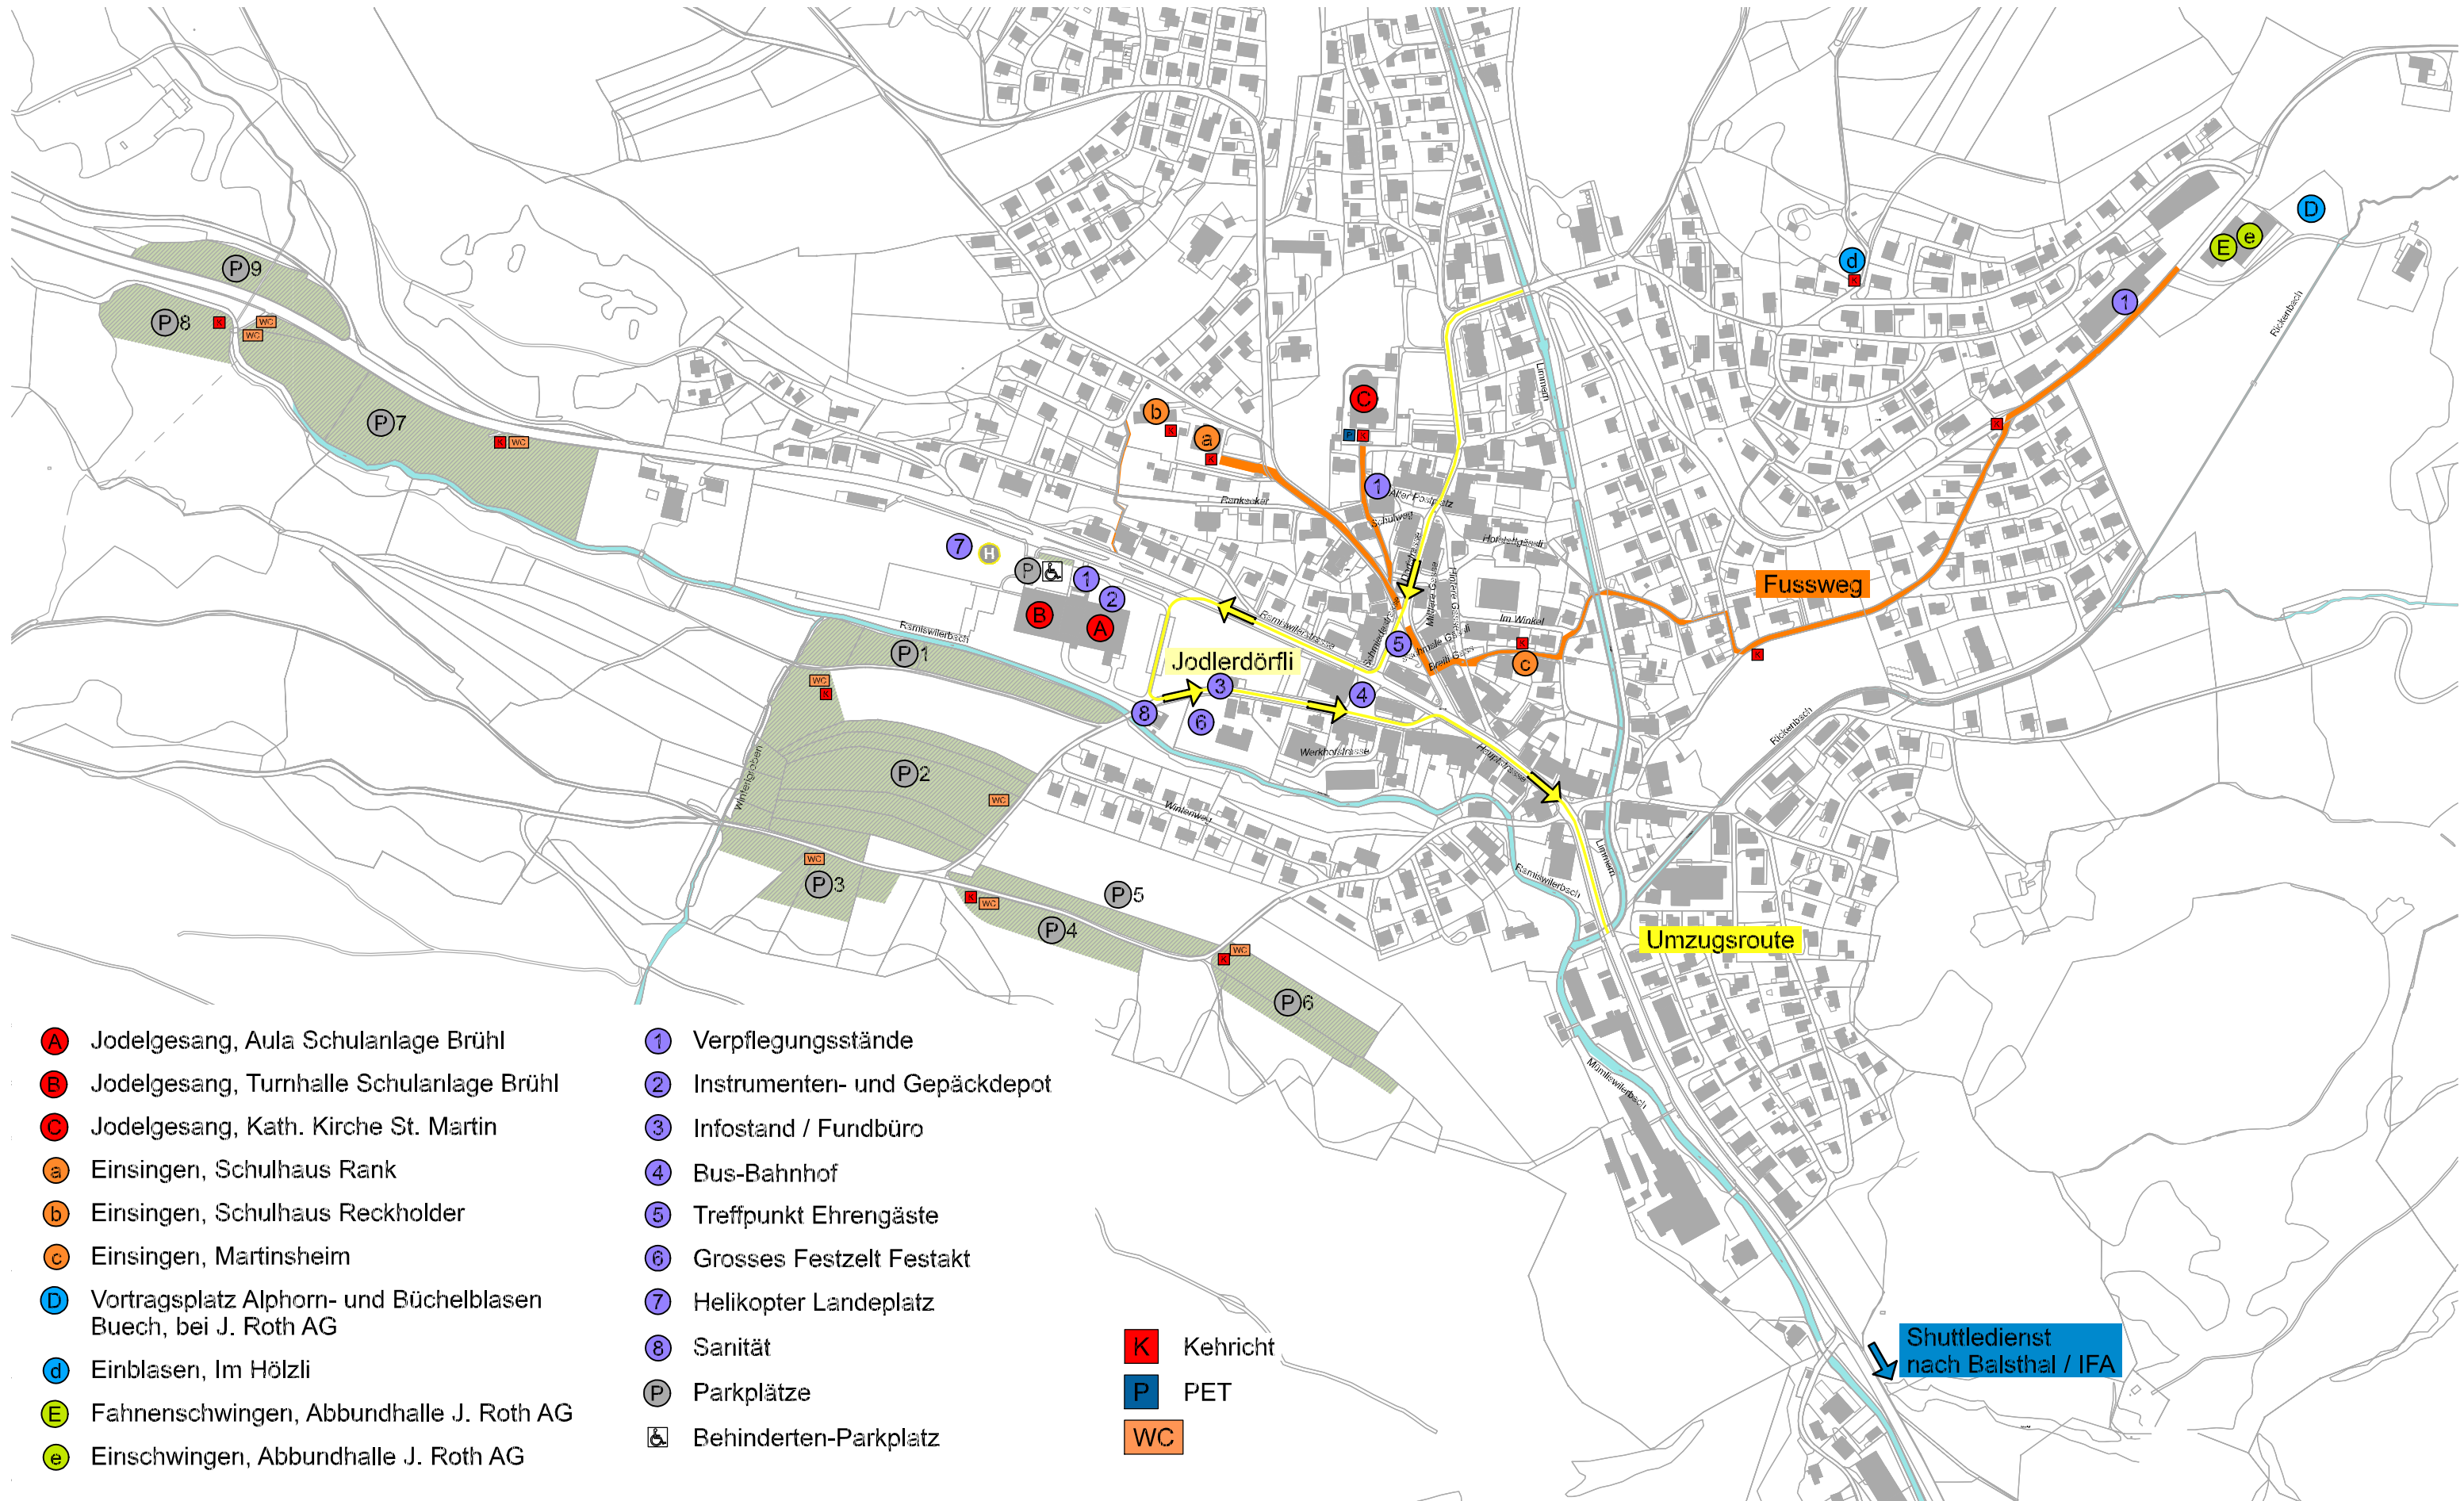

# Nordwestschweizerisches

Mümliswil-Ramiswil

# Jodlerfest 2019

Stand 27.06.2019

Übersichtsplan 1:5000

- A** Jodelgesang, Aula Schulanlage Brühl
- B** Jodelgesang, Turnhalle Schulanlage Brühl
- C** Jodelgesang, Kath. Kirche St. Martin
- a** Einsingen, Schulhaus Rank
- b** Einsingen, Schulhaus Reckholder
- c** Einsingen, Martinsheim
- D** Vortragsplatz Alphorn- und Büchelblasen Buech, bei J. Roth AG
- d** Einblasen, Im Hölzli
- E** Fahenschwingen, Abbundhalle J. Roth AG
- e** Einschwingen, Abbundhalle J. Roth AG

- 1** Verpflegungsstände
- 2** Instrumenten- und Gepäckdepot
- 3** Infostand / Fundbüro
- 4** Bus-Bahnhof
- 5** Treffpunkt Ehrengäste
- 6** Grosses Festzelt Festakt
- 7** Helikopter Landeplatz
- 8** Sanität
- P** Parkplätze
- ♿** Behinderten-Parkplatz

- K** Kehricht
- P** PET
- WC**